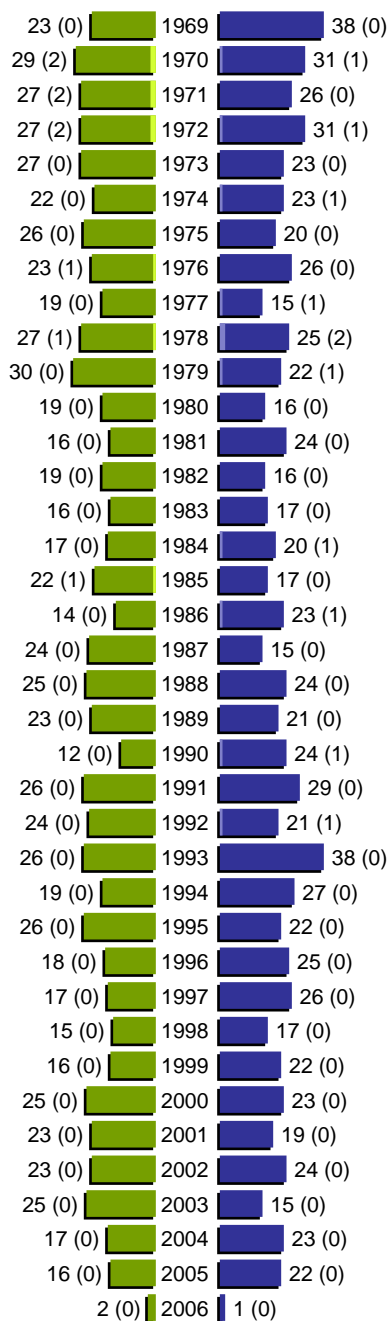

# Alterspyramide

Gemeinde Neudrossenfeld

Geburtsjahrgänge 1913 bis 1968 (Stichtag: 01.03.2006)

erstellt am: 01.03.2006

# Alterspyramide

Gemeinde Neudrossenfeld

Geburtsjahrgänge 1969 bis 2006 (Stichtag: 01.03.2006)

erstellt am: 01.03.2006

# Alterspyramide

Gemeinde Neudrossenfeld

Geburtsjahrgänge 1913 bis 2006 (Stichtag: 01.03.2006)

Summe Deutsche weiblich / männlich (gesamt): 1968 / 1941 (3909)

Summe Ausländer weiblich / männlich (gesamt): 19 / 24 (43)

Einwohner gesamt weiblich / männlich (gesamt): 1987 / 1965 (3952)