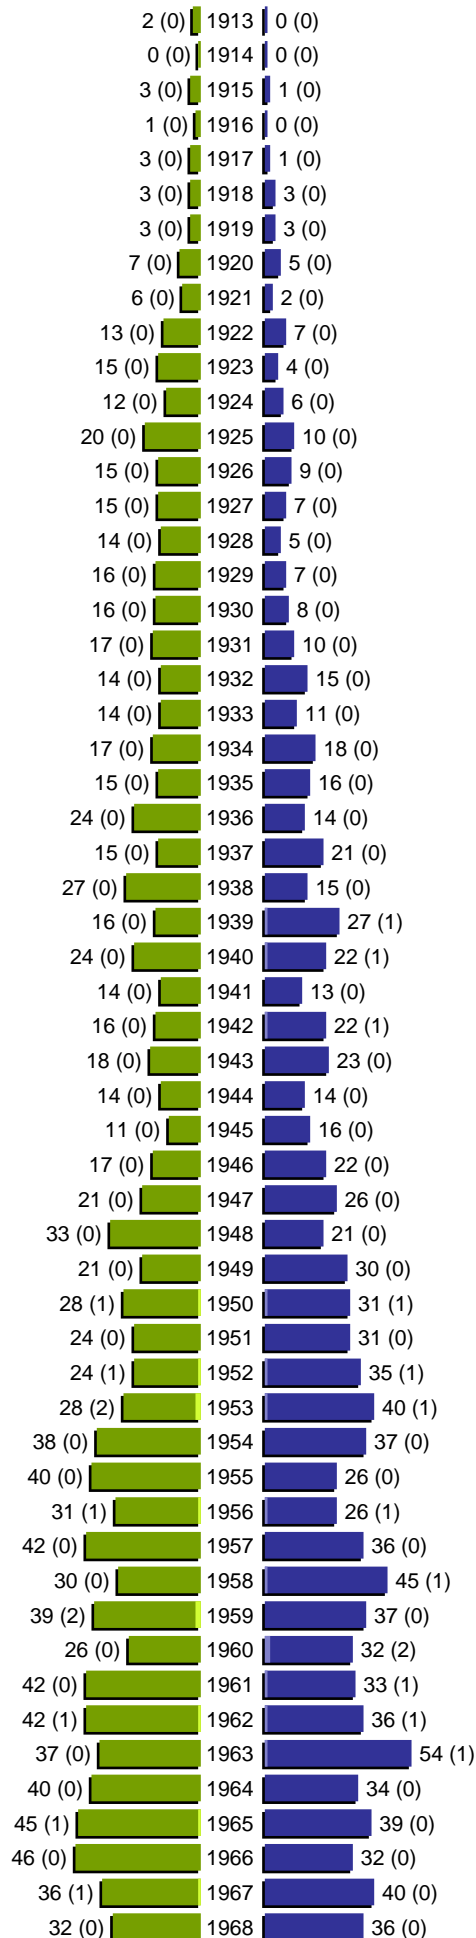

# Alterspyramide

Gemeinde Neudrossenfeld

Geburtsjahrgänge 1913 bis 1968 (Stichtag: 01.03.2006)

erstellt am: 01.03.2006

# Alterspyramide

Gemeinde Neudrossenfeld

Geburtsjahrgänge 1969 bis 2006 (Stichtag: 01.03.2006)

erstellt am: 01.03.2006

# Alterspyramide

Gemeinde Neudrossenfeld

Geburtsjahrgänge 1913 bis 2006 (Stichtag: 01.03.2006)

Summe Deutsche weiblich / männlich (gesamt): 1968 / 1941 (3909)

Summe Ausländer weiblich / männlich (gesamt): 19 / 24 (43)

Einwohner gesamt weiblich / männlich (gesamt): 1987 / 1965 (3952)